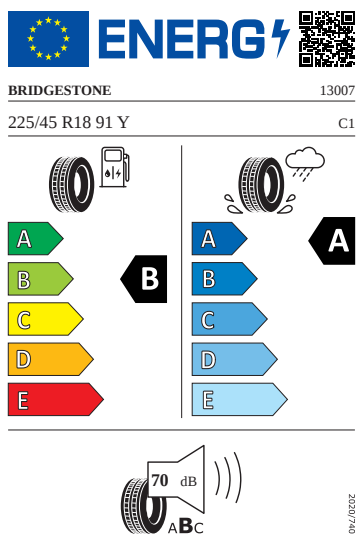

- Paket pro spaní
- Vyhřívání předních a zadních sedadel, s oddělenou regulací

Vnější výbava

- Kryt vnějšího zpětného zrcátka a různé nastavbové díly v barvě vozidla
- Anténa pouze pro příjem FM, Diversity
- Sada nápisů v základním provedení
- Zadní díl výfuku (standardní)
- Nárazníky v barvě vozidla
- Stěrač zadního okna s ostříkovačem a stupňovým intervalem stírání
- Tažné zařízení
- Ozdobné lišty chromované
- Vnější zpětná zrcátka s pamětí, s aut. zatmavováním, elektr. sklopná/nastav./ vyhřívána
- Parkovací senzory vpředu a vzadu
- S ostříkovačem světlometů, s ukazatelem stavu kapaliny

Kola a pneumatiky

- Šrouby se zabezpečením proti krádeži
- Lerna 18" stříbrná leštěná
- Pneumatiky 225/45 R18 91Y
- Prostorově úsporné nouzové rezervní kolo, radiální konstrukce (5 otvorů)
- Kryty pro kola z lehké slitiny

Infotainment

- DAB - digitální radiopřijem
- Externí, USB typ C, datová(é) zásuvka(-y) a nabíjecí zásuvka(-y) se zvýšeným nabíjecím výkonem

Vnitřní vybavení

- Kožený multifunkční volant, vyhříváný s Tiptronic

Energetické štítky pneumatik

- Bridgestone 225/45 R18

- Goodyear 225/45 R18