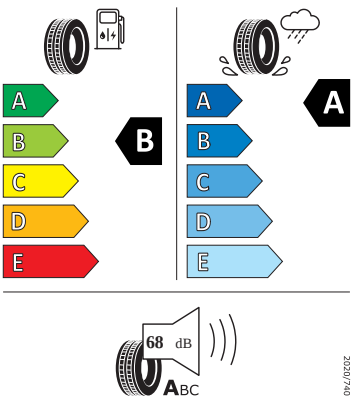

## Energetické štítky pneumatik

- Hankook 235/45 R20

Hankook

1032204

235/45R20 100 V XL

C1

- Continental 235/45 R20

Continental