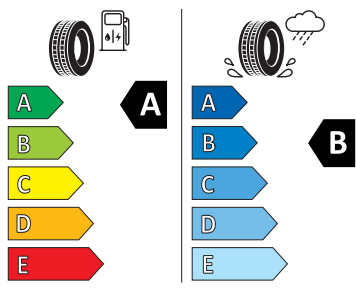

## Energetické štítky pneumatik

- Continental 205/55 R16 91H

Continental

0358489

205/55 R 16 91 H

C1

2020/740

- GOODYEAR 205/55 R16 91H