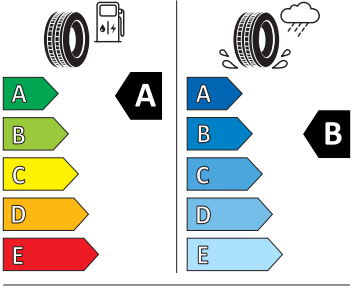

GOODYEAR

545834

205/55R16 91 H

C1