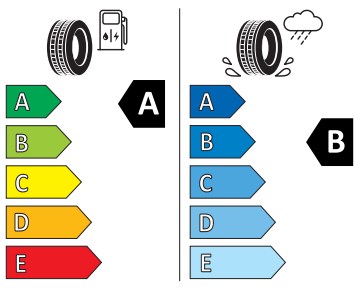

2020/740

- Continental 215/60 R16

Continental 0358149

215/60 R 16 95 V C1