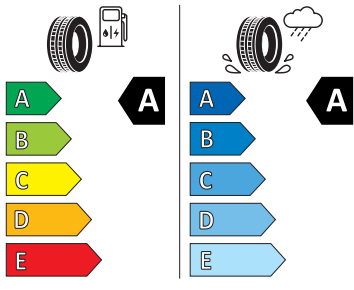

- Výškově nastavitelná přední sedadla s bederní opěrkou
- Top LED zadní světla s animovanými ukazateli směru jízdy

Energetické štítky pneumatik

- Bridgestone 215/60 R16

BRIDGESTONE 13951

215/60 R16 95 V C1